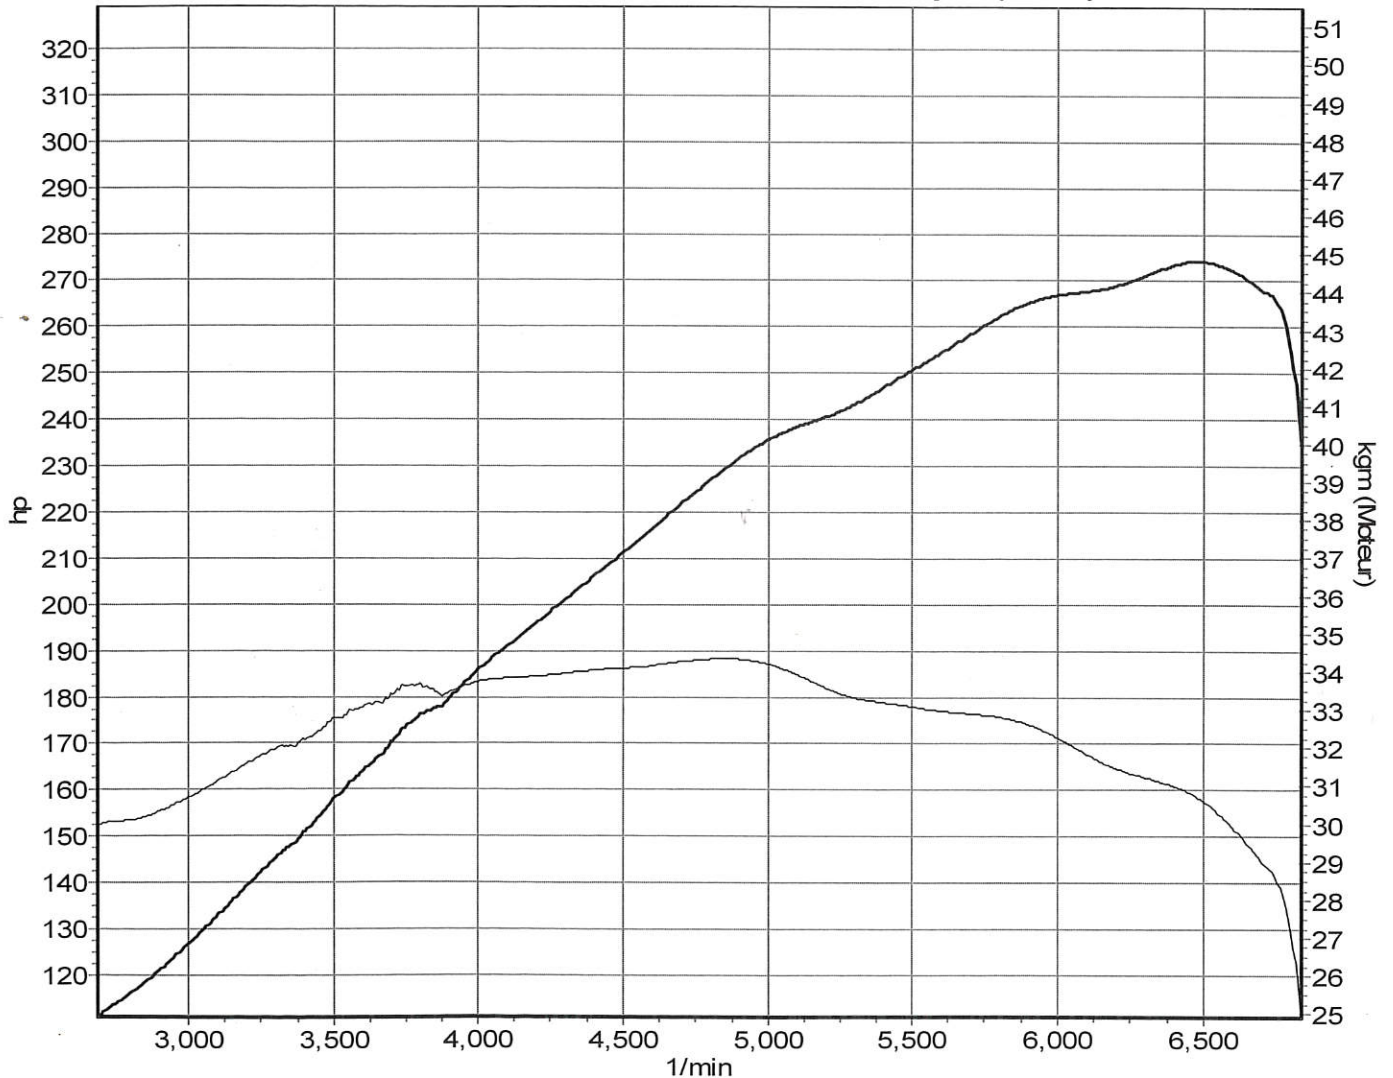

Nom: COMMERY
 Fabriquant: NISSAN
 Type: 350Z
 Ref.-N°.:
 Immatriculation: CR-943-LD
 Date du test: 2014-09-28 17:44:29
 Remarques: TEST2

Puissance-max Puissance Moteur (corr.) / Couple (corr.) / Vitesse

Puissance Moteur (corrigeé)	274.3hp
Puissance Moteur (mesurée)	272.2hp
Puissance Roues (mesurée)	254.0hp
Pertes Puissance (mesurées)	18.2hp
Couple (corrigeé)	34kgm (Moteur)
	@ 145km/h / 4849 1/min

Pression / Temp. (Standard) 1017mBar / 27°C (DIN 70020)