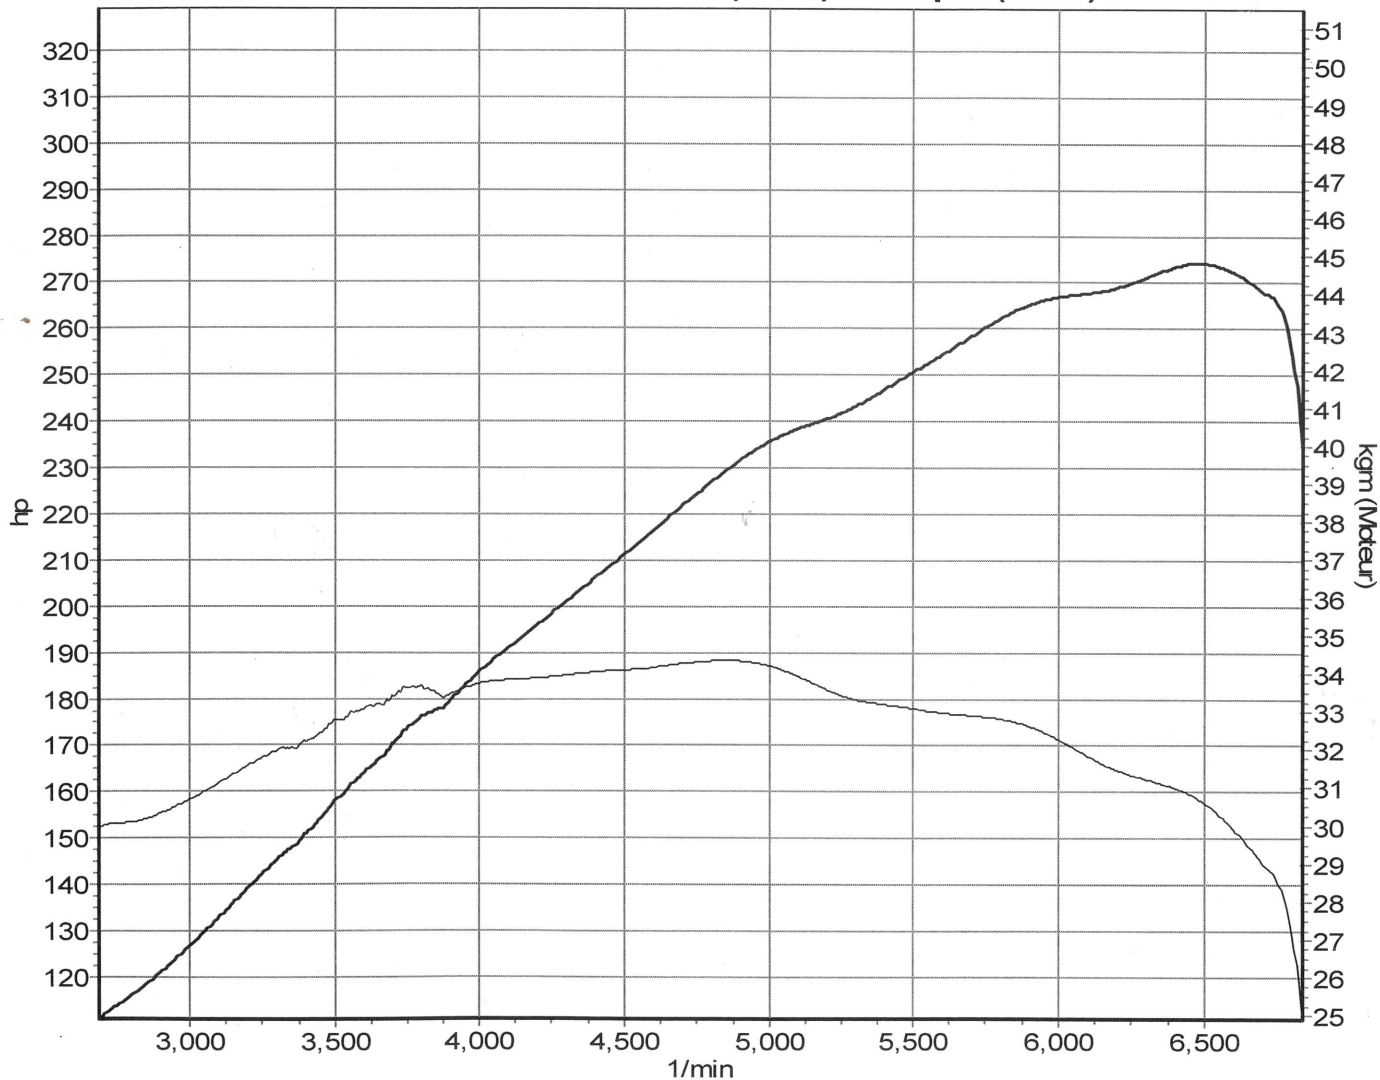

Nom: COMMERY
 Fabriquant: NISSAN
 Type: 350Z
 Ref.-N°.:
 Immatriculation: CR-943-LD
 Date du test: 2014-09-28 17:44:29
 Remarques: TEST2

Puissance-max Puissance Moteur (corr.) / Couple (corr.) / Vitesse

Puissance Moteur (corrigée)	274.3hp
Puissance Moteur (mesurée)	272.2hp
Puissance Roues (mesurée)	254.0hp
Pertes Puissance (mesurées)	18.2hp
	@ 194km/h / 6483 1/min
Couple (corrigé)	34kgm (Moteur)
	@ 145km/h / 4849 1/min

Pression / Temp. (Standard) 1017mBar / 27°C (DIN 70020)

--