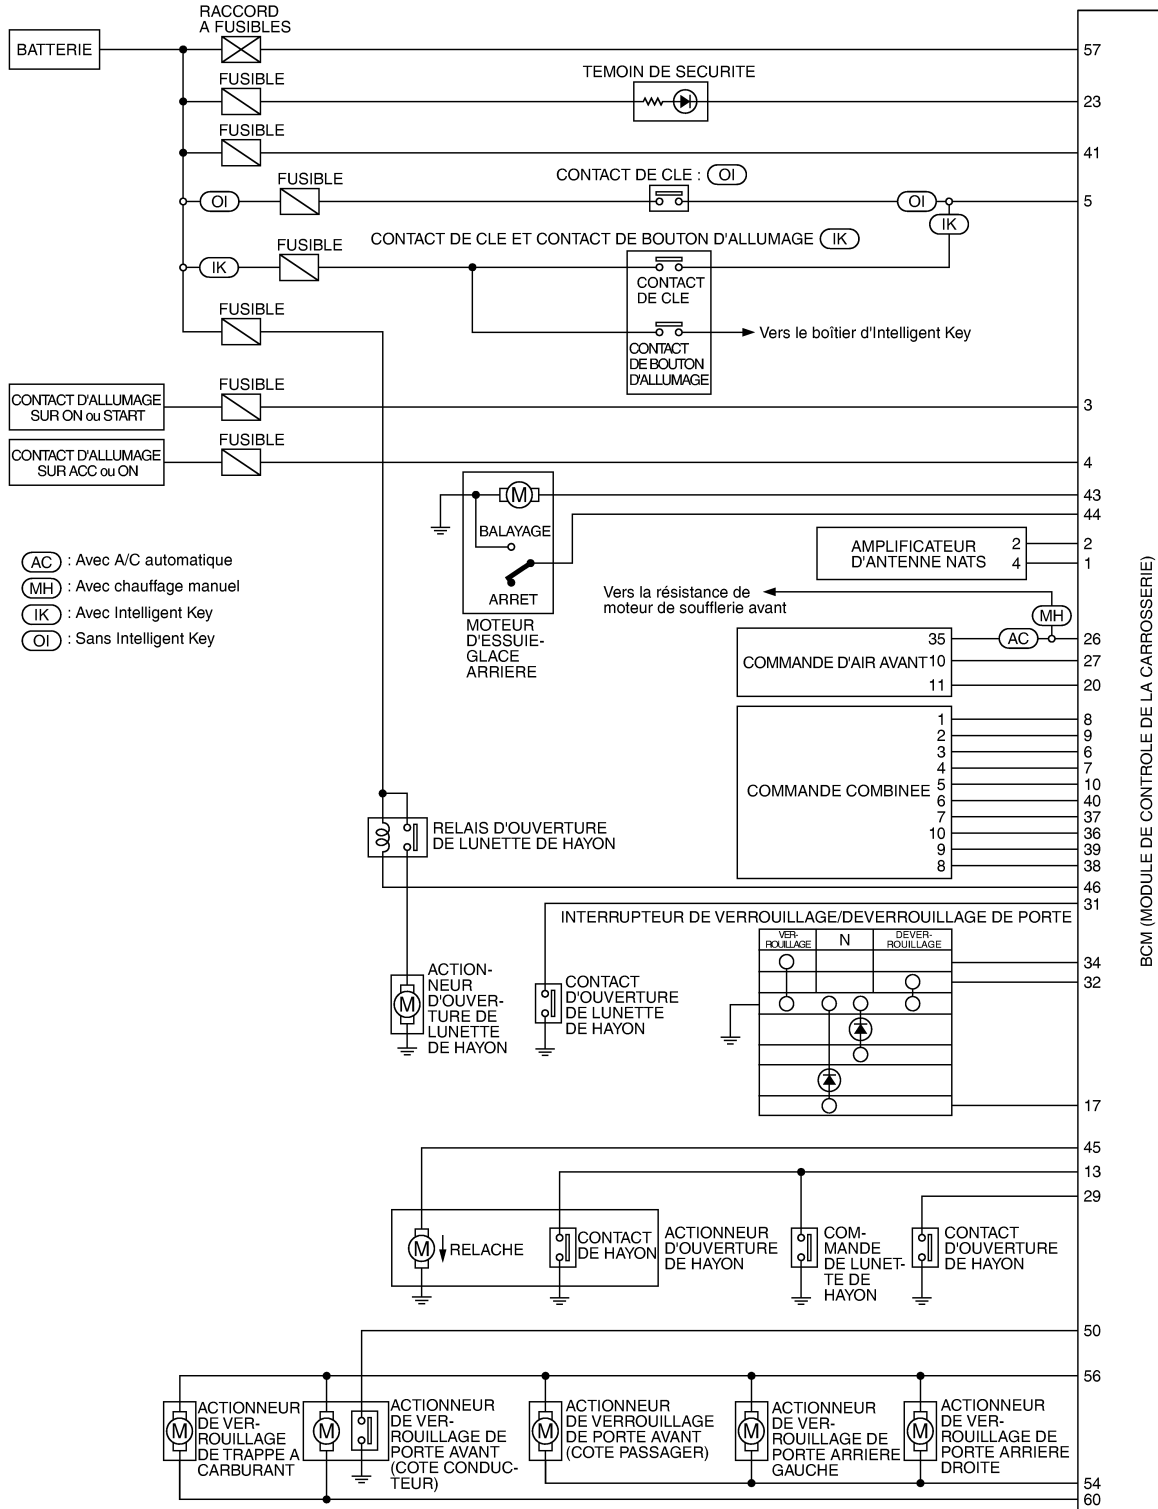

BCM (MODULE DE CONTROLE DE LA CARROSSERIE)

< INFORMATIONS RELATIVES A L'ENTRETIEN

Description du système de communication CAN

INFOID:000000001480459

Se reporter à [LAN-4. "Système de communication CAN"](#).

Schéma

INFOID:000000001480460

CONDUITE A GAUCHE

MKWA6098E

A
B
C
D
E
F
G
H
I
J
K
L
M
N
O
P

BCS